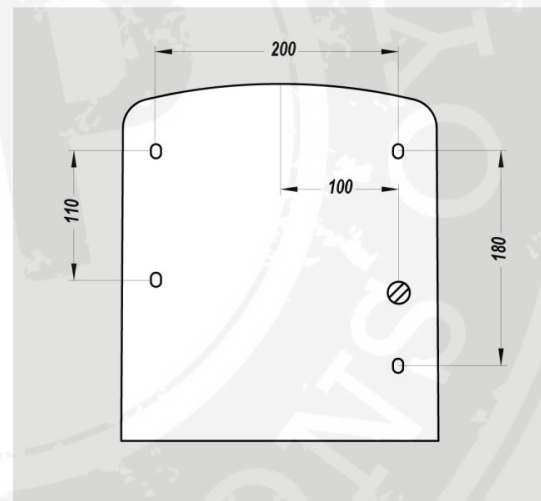

SÄHKÖ

Teho (W)	2600
Jännite	220-240V
Taajuus (Hz)	50
Valmiustila kulutus (W)	0.1000
Tyyppi	Infrapuna
Moottorin tyyppi	Induktio

MITAT

Korkeus (mm)	302
Leveys (mm)	265
Syvyys (mm)	140
Paino (kg)	3.0600

LAATIKON MITAT

Korkeus (mm)	145
Leveys (mm)	280
Syvyys (mm)	310
Paino (kg)	3.2300

TEKNISET KUVAT

SUOSITELTU ASENNUSKORKEUS

- Miehet (cm) : 130
- Naiset (cm) : 125
- Lapsille (cm) : 120
- Liikuntarajoitteisille (cm) : 100