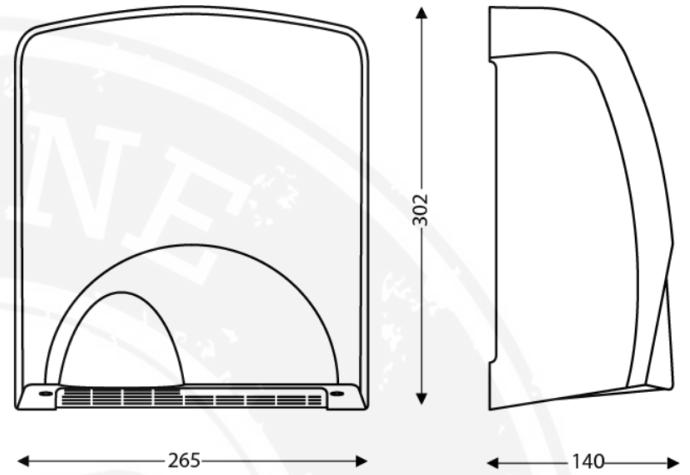

SÄHKÖ

Teho (W)	2600
Jännite	220-240V
Taajuus (Hz)	50
Valmiustila kulutus (W)	0.1000
Tyyppi	Infrapuna
Moottorin tyyppi	Induktio

MITAT

Korkeus (mm)	302
Leveys (mm)	265
Syvyys (mm)	140
Paino (kg)	3.0600

LAATIKON MITAT

Korkeus (mm)	145
Leveys (mm)	280
Syvyys (mm)	310
Paino (kg)	3.2300

TEKNISET KUVAT

SUOSITELTU ASENNUSKORKEUS

- Miehet (cm) : 130
- Naiset (cm) : 125
- Lapsille (cm) : 120
- Liikuntarajoitteisille (cm) : 100